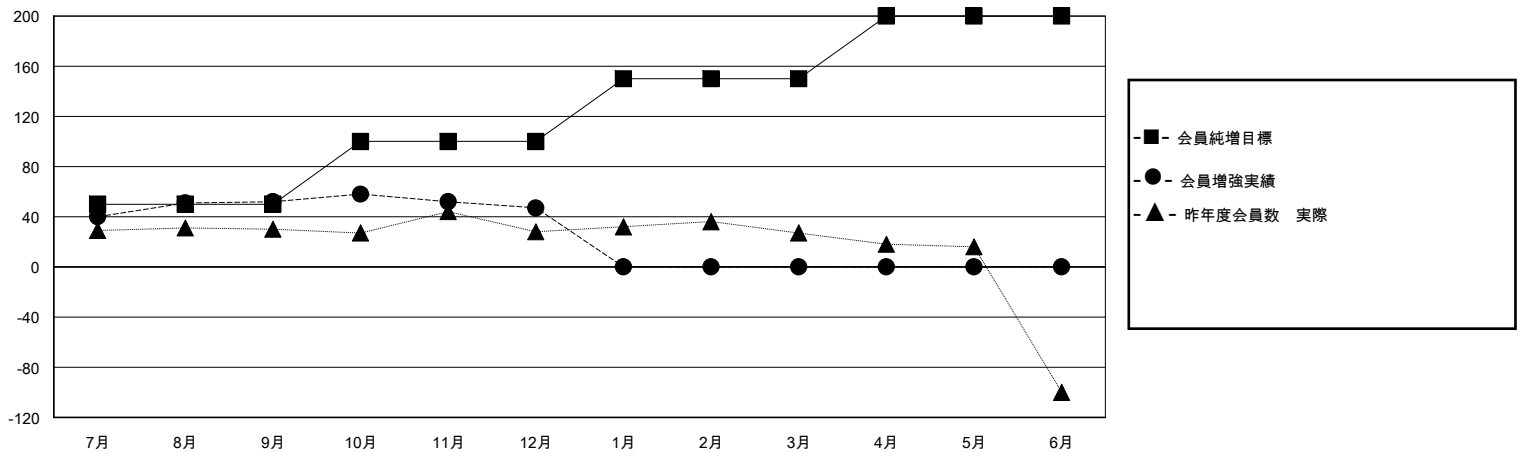

MONTHLY MEMBERSHIP PROGRESS REPORT

District 334 C

Results as of: 12/31/2023

GMT:

地域 JAPAN

GMT会則地域

クラブ				名			
結果: 2023-2024				結果: 2023-2024			
四半期	新クラブ目標	新クラブ	解散クラブ	四半期	会員純増目標	会員増強実績	退会者(転籍を含む)実際
7月/8月/9月	0	0	0	7月/8月/9月	50	83	29
10月/11月/12月	0	0	0	10月/11月/12月	50	48	51
1月/2月/3月	1	0	0	1月/2月/3月	50	0	0
4月/5月/6月	0	0	0	4月/5月/6月	50	0	0

新クラブ目標及び実績累計

会員目標及び実績累計

解散クラブ: 0	42 CLUBS OF 71 一名以上の新会員を登録	男女別
退会者	会員累計データを見るには、ここをクリック	男性 2,469 (86.97%)
物故会員 14		女性 370 (13.03%)
クラブ解散 0	世帯主/家族会員合計 512	
その他 66	国際会費半額の家族会員 269	
合計 80		